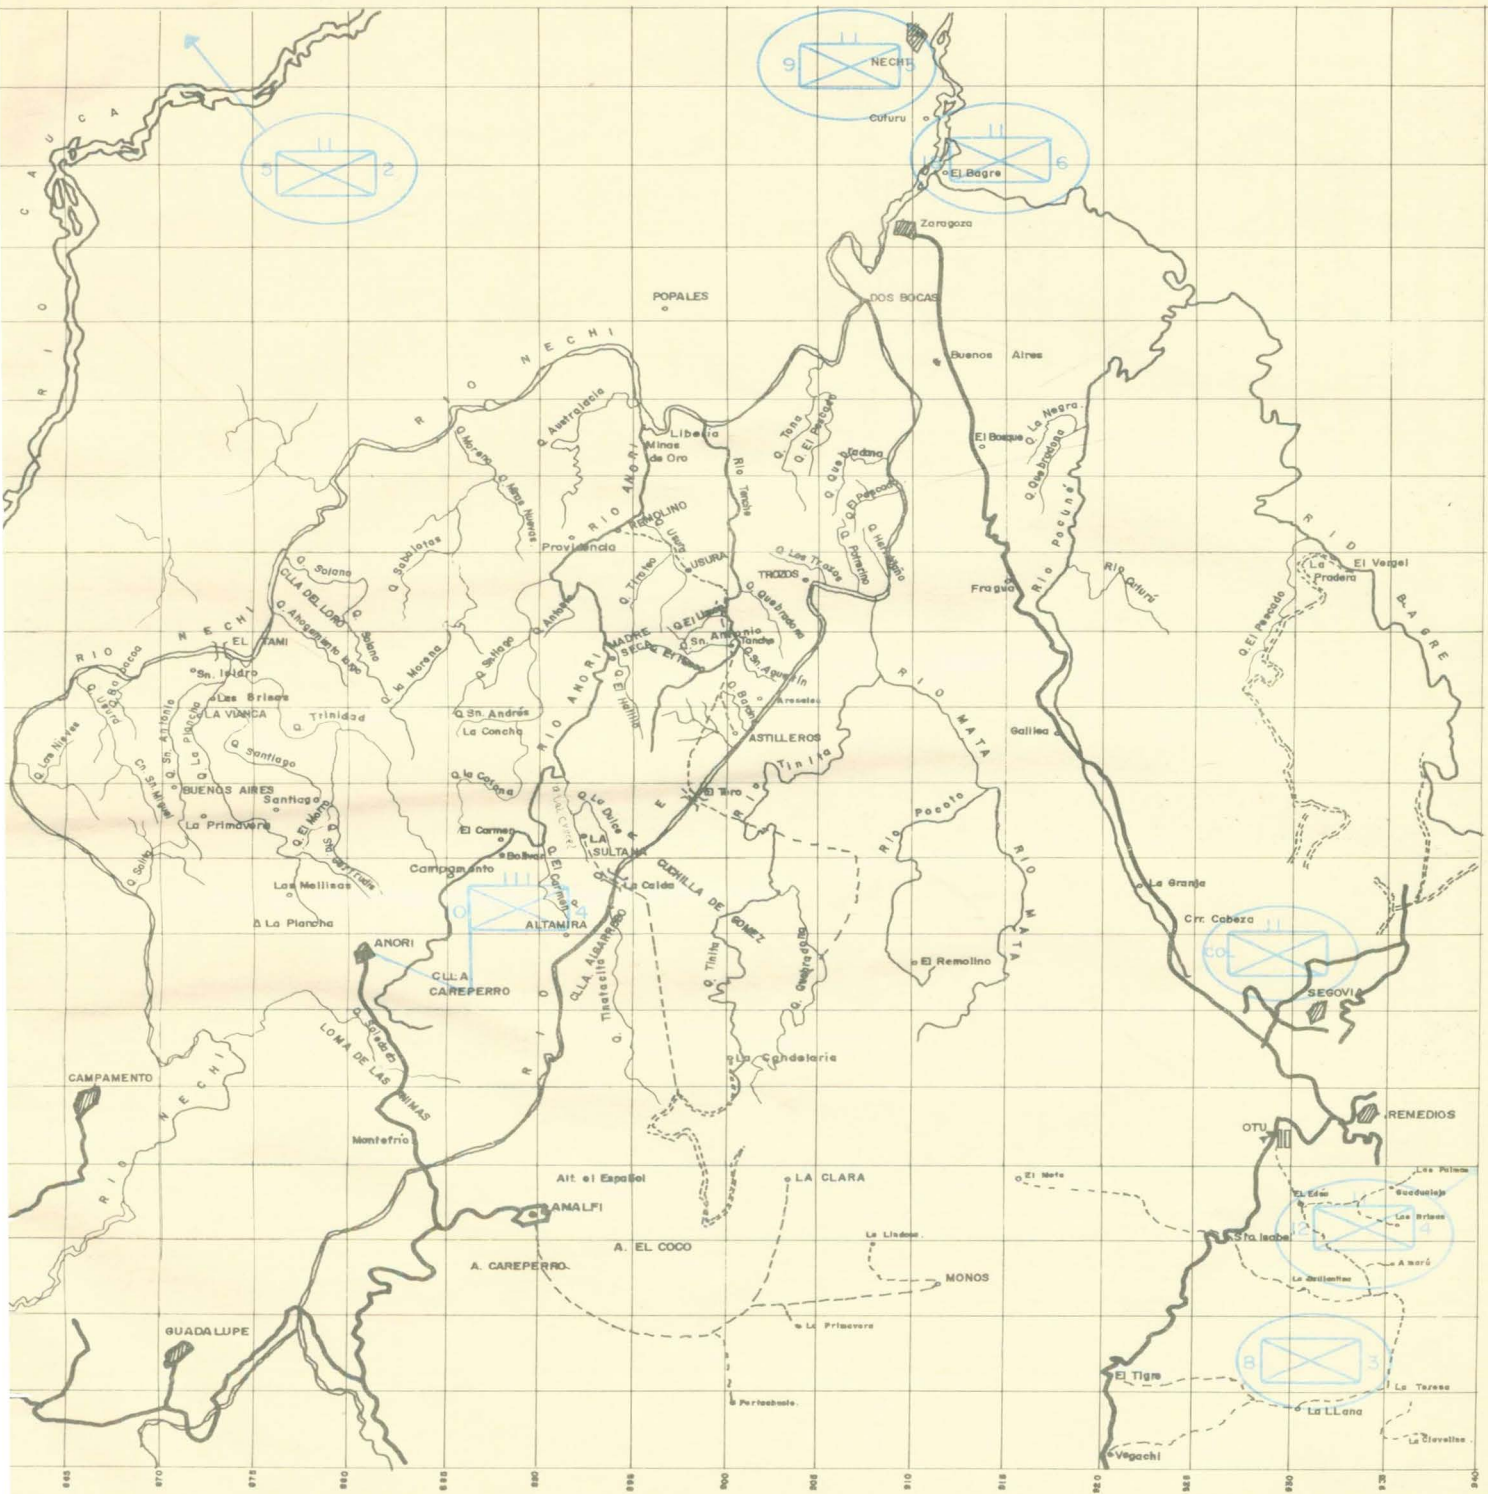

FABIO  
VASQUEZ C.  
A. ALEJANDRO

ANTONIO  
VASQUEZ C.  
A. EMILIANO

MANUE  
VASQUEZ  
ALTAMIRANO

JESUS N.  
A. RENE

ALFONSO  
RODRIGUEZ  
A. ROVIRA

A. C. ...  
sardagala

GRAFICO N° 7 MAPA DE LA REGION

Gráfico #4.

# GRAFICO No. 8 DISPOSITIVO PROPIO

AFICO No. 13 - POSIBLE UBICACION GRUPOS ANTISOCIALES - 14 SEPTIEMBRE - 73

F. VASQUEZ  
A. ALEJANDRO

A. AMILFI

M. VASQUEZ  
A. CRONIMO

JESUS N. MONOS  
A. RENE

800 810 820 830 840 850 860 870 880 890 900 910 920 930 940

# CONVENCIONES

- Recorrido de Emiliano
- Recorrido de Jerónimo
- Recorrido de Alonso
- Contactos importantes o hechos de interés especial

37331