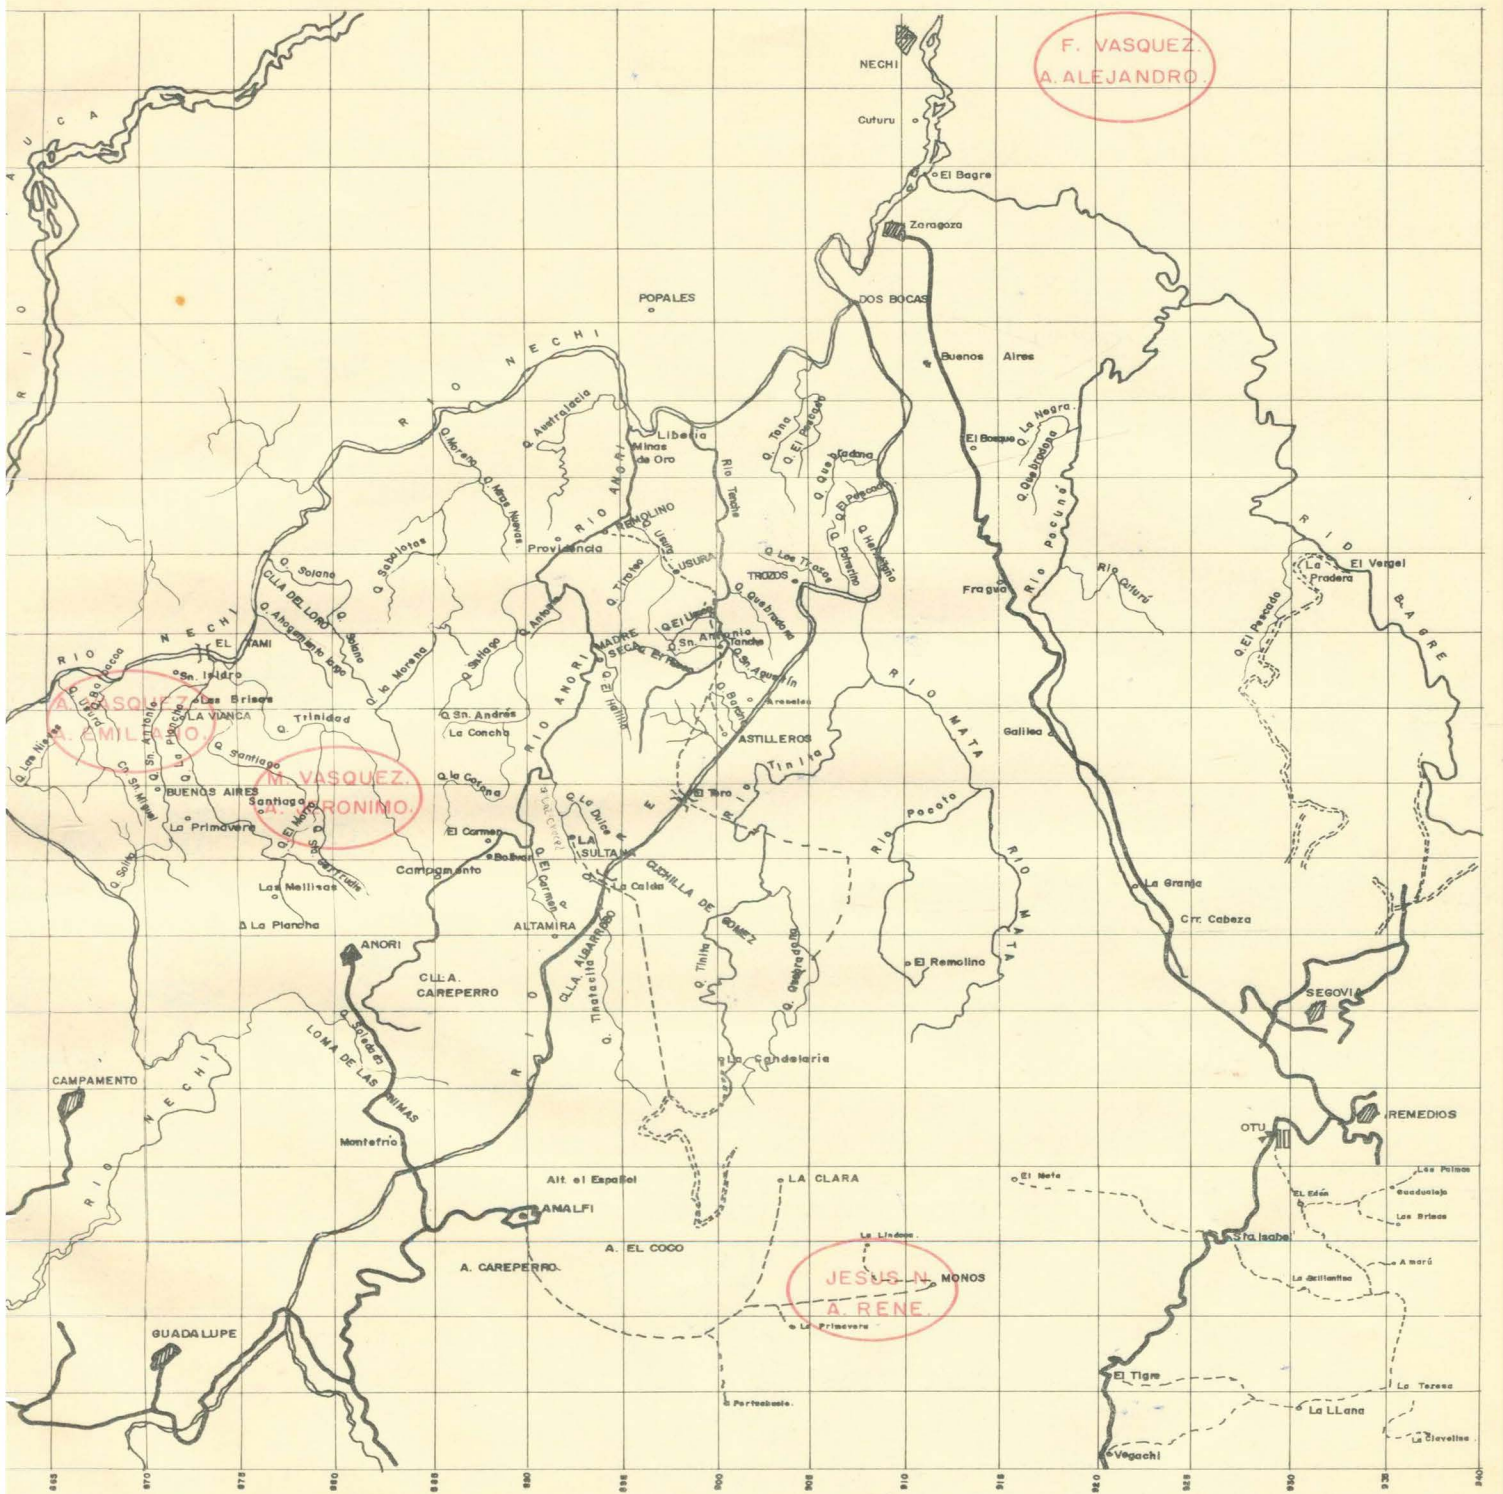

FABIO  
VASQUEZ C.  
A. ALEJANDRO

ANTONIO  
VASQUEZ C.  
A. EMILIANO

MANUE  
VASQUEZ  
ALTAMIRANO

JESUS N.  
A. RENE

ALFONSO  
RODRIGUEZ  
A. ROVIRA

A. C. ...  
sardagala

GRAFICO N° 7 MAPA DE LA REGION

Gráfico #4.

# GRAFICO No. 8 DISPOSITIVO PROPIO

AFICO No. 13 - POSIBLE UBICACION GRUPOS ANTISOCIALES - 14 SEPTIEMBRE - 73

F. VASQUEZ  
A. ALEJANDRO

A. AMILFI

M. VASQUEZ  
A. CRONIMO

JESUS N. MONOS  
A. RENE

800 810 820 830 840 850 860 870 880 890 900 910 920 930 940

# CONVENCIONES

- Recorrido de Emiliano
- Recorrido de Jerónimo
- Recorrido de Alonso
- Contactos importantes o hechos de interés especial

37331