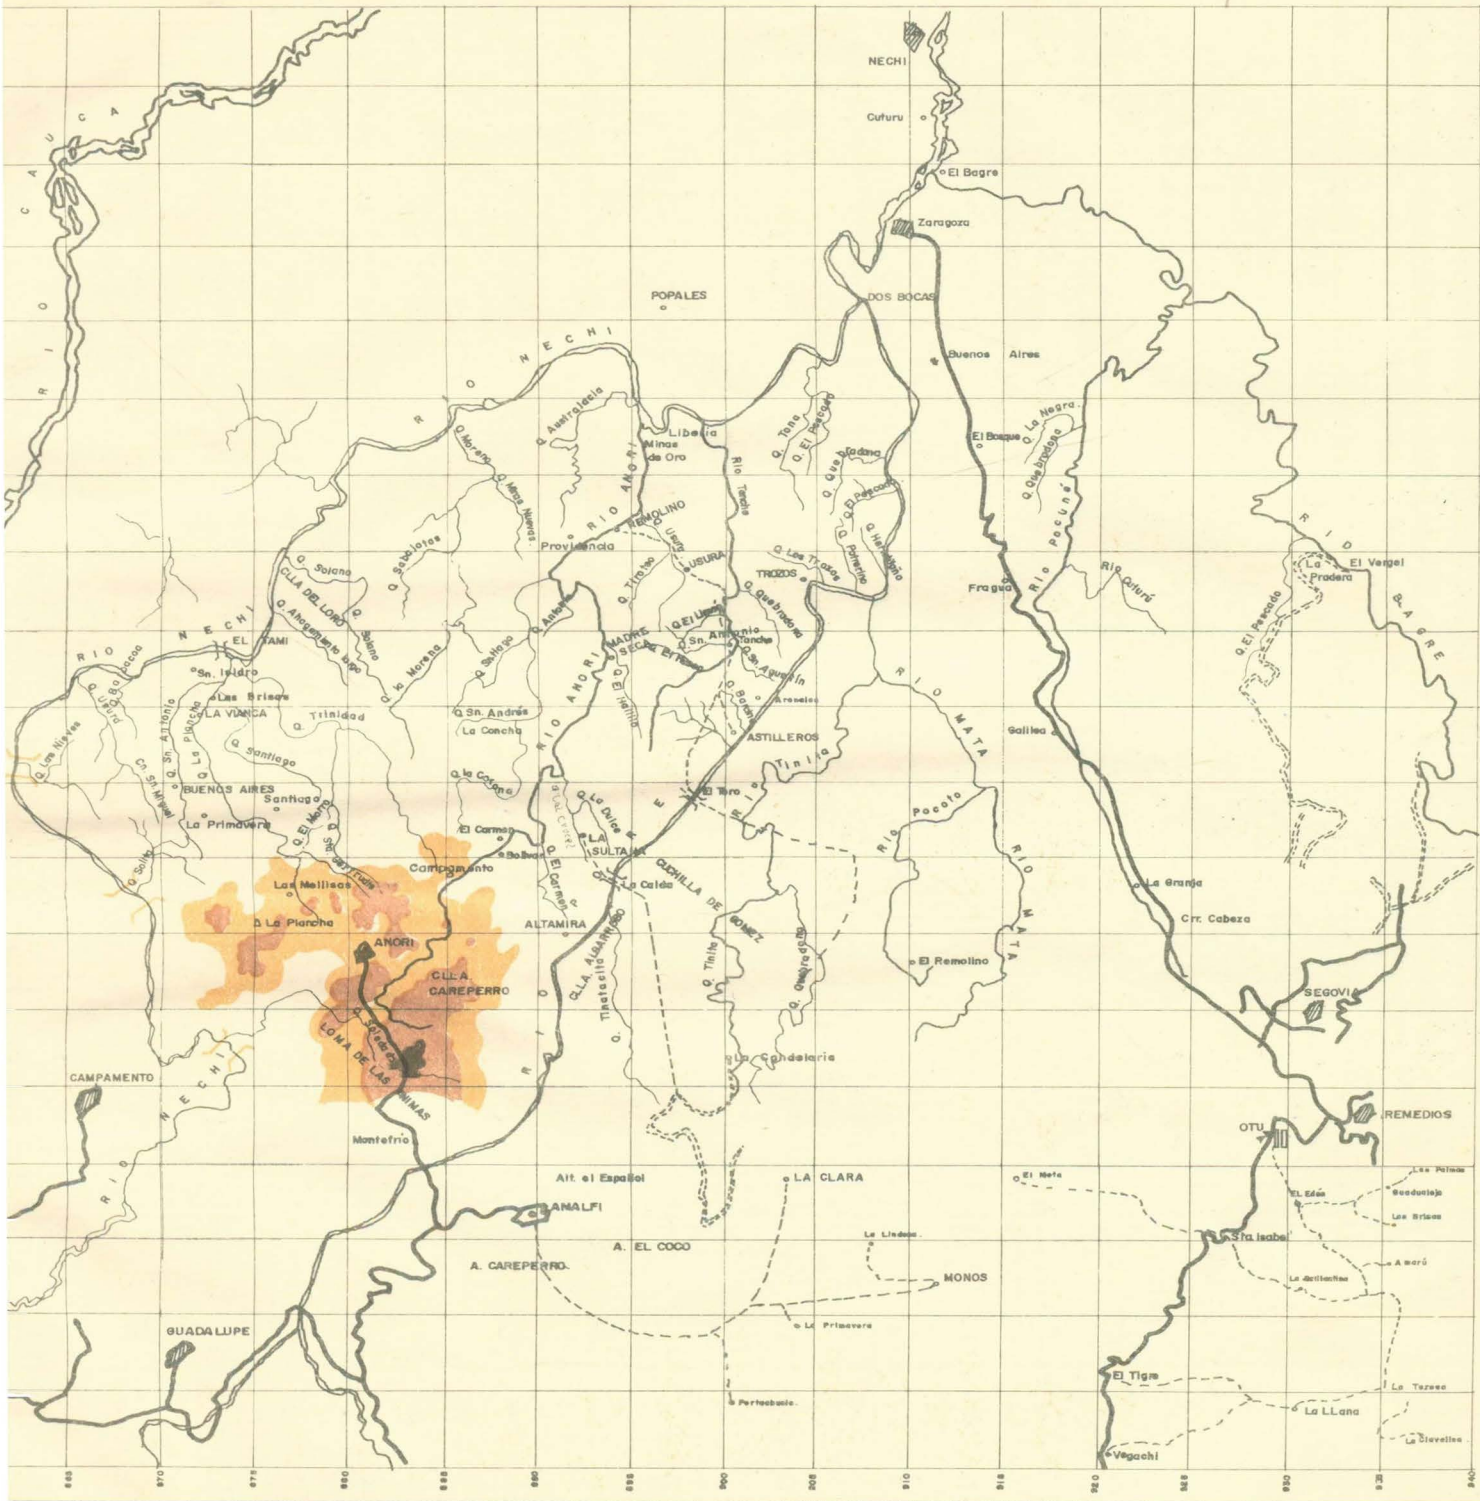

FABIO  
VASQUEZ C.  
A. ALEJANDRO

ANTONIO  
VASQUEZ C.  
A. EMILIANO

MANUE  
VASQUEZ  
ALTAMIRANO

JESUS N.  
A. RENE

ALFONSO  
RODRIGUEZ  
A. ROVIRA

A. C. ...  
sardagala

GRAFICO N° 7 MAPA DE LA REGION

Gráfico #4.

# GRAFICO No. 8 DISPOSITIVO PROPIO

AFICO No. 13 - POSIBLE UBICACION GRUPOS ANTISOCIALES - 14 SEPTIEMBRE - 73

F. VASQUEZ  
A. ALEJANDRO

A. AMILFI

M. VASQUEZ  
A. CRONIMO

JESUS N. MONOS  
A. RENE

800 810 820 830 840 850 860 870 880 890 900 910 920 930 940

# CONVENCIONES

- Recorrido de Emiliano
- Recorrido de Jerónimo
- Recorrido de Alonso
- Contactos importantes o hechos de interés especial

37331