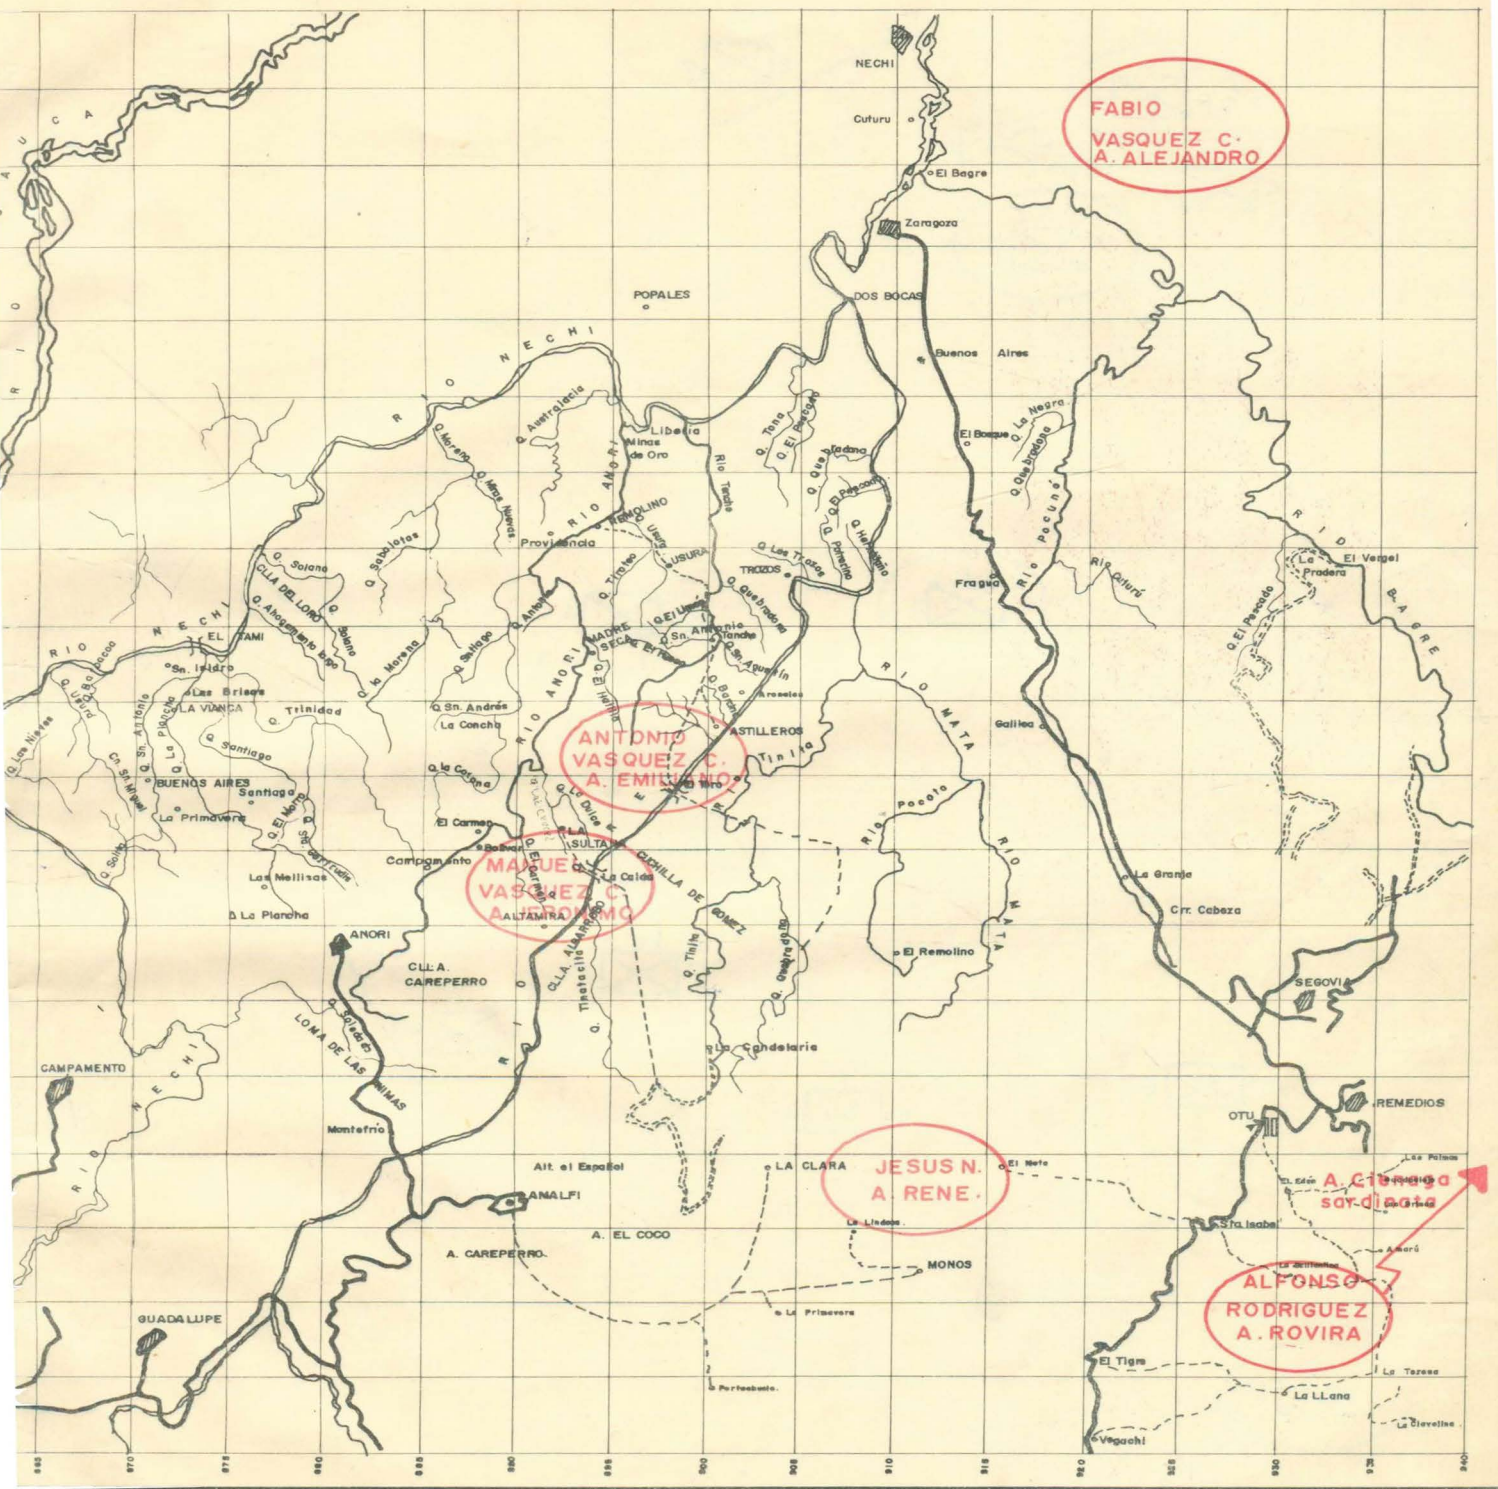

## Gráficos, dispositivos de la Operación Anorí

**Escuela Superior de Guerra "General Rafael Reyes Prieto"**  
Bogotá D.C., Colombia

1974

GRAFICO N°1- DISPOSITIVO ENEMIGO AL INICIAR LAS OPERACIONES (AG.-13/73)

FABIO  
VASQUEZ C.  
A. ALEJANDRO

ANTONIO  
VASQUEZ C.  
A. EMILIANO

MANUE  
VASQUEZ  
ALTAMIRANO

JESUS N.  
A. RENE

ALFONSO  
RODRIGUEZ  
A. ROVIRA

A. C. ...  
sardagala

GRAFICO N° 7 MAPA DE LA REGION

Gráfico #4.

# GRAFICO No. 8 DISPOSITIVO PROPIO

AFICO No. 13 - POSIBLE UBICACION GRUPOS ANTISOCIALES - 14 SEPTIEMBRE - 73

F. VASQUEZ  
A. ALEJANDRO

A. AMILFI

M. VASQUEZ  
A. CRONIMO

JESUS N. MONOS  
A. RENE

800 810 820 830 840 850 860 870 880 890 900 910 920 930 940

# CONVENCIONES

- Recorrido de Emiliano
- Recorrido de Jerónimo
- Recorrido de Alonso
- Contactos importantes o hechos de interés especial

37331